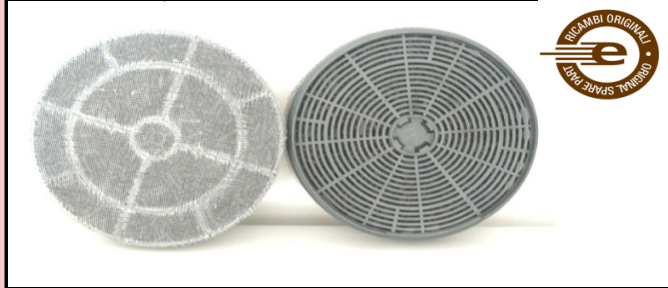

FILTRI ED ACCESSORI CAPPE ASPIRANTI

CHARCOAL FILTER AND ACCESSORIES FOR COOKER HOODS

1080 3115000	Filtro Carbone T2001-2004 Tipo N TURBOAIR Ø 177 H 32 mm